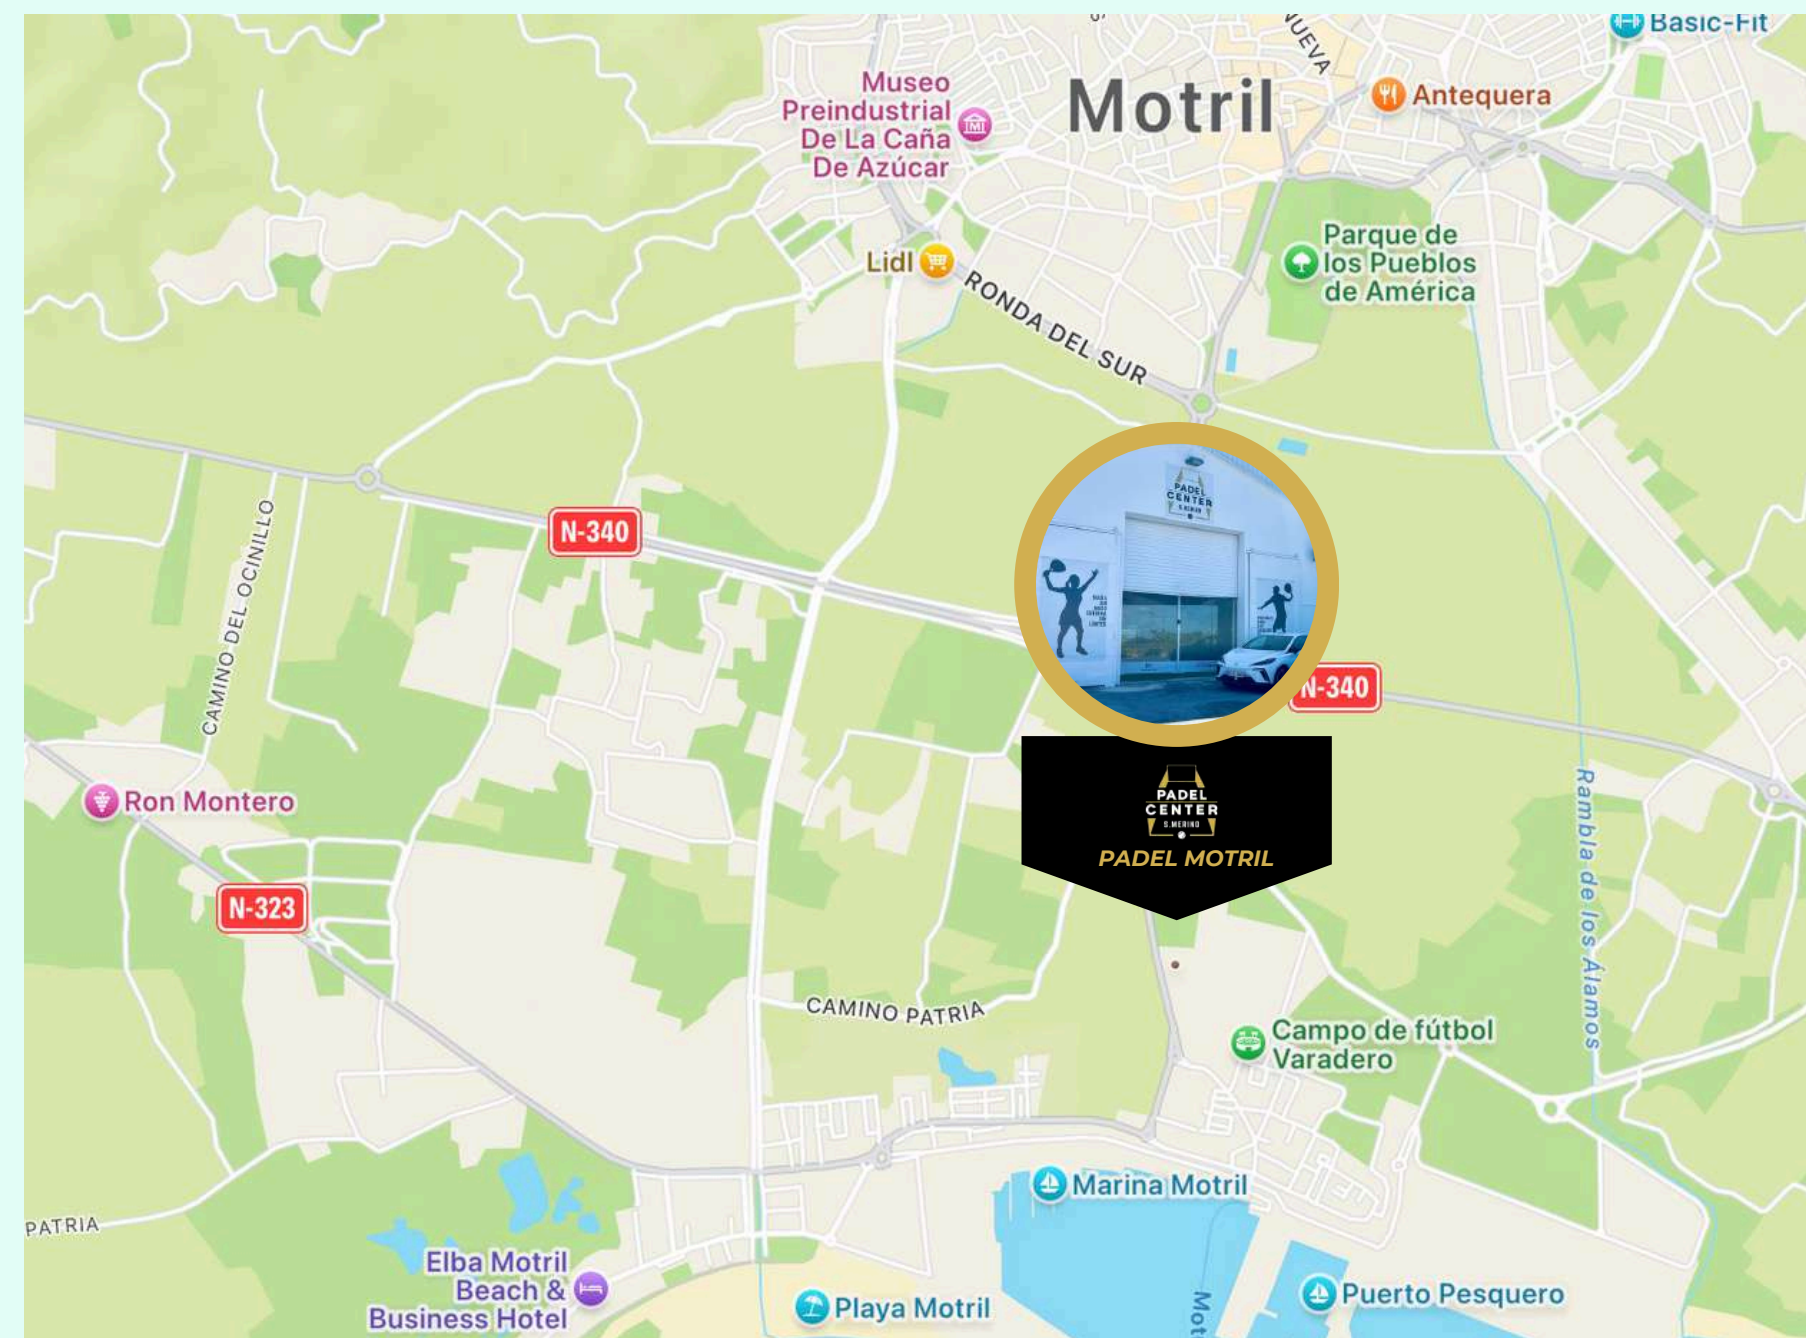

Dónde Estamos

**Ctra. Ntra. Sra. de la Cabeza 123,
18600 Motril GRANADA
Tlf. 660 615 605**

**Puerto de Motril
GRANADA**
Autoridad Portuaria de Motril